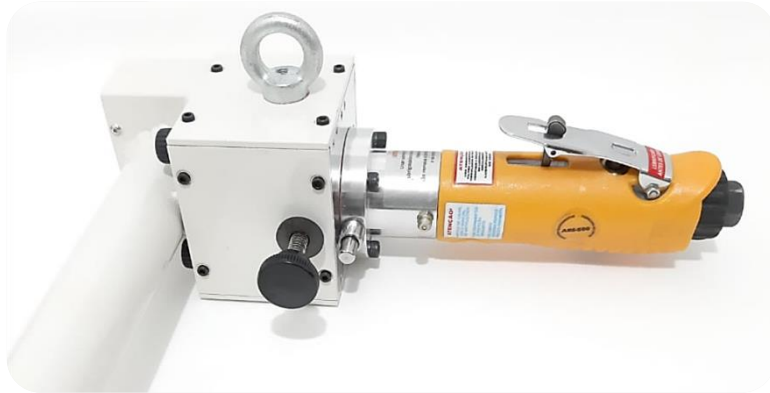

## Modelos de Raspadores de fios esmaltados

- Descascador de fio modelo Elétrico com pedal e suporte de bancada  
Ref. 0086

*Compatível com cabeçote N°01, N°02, N°03*

- Descascador de fio modelo Elétrico com gatilho externo  
Ref. 0084

## Modelos de Raspadores de fios esmaltados

- Descascador de fio modelo Pneumático MOD. Reto com pedal e suporte de bancada Ref. 0089

*Compatível com cabeçote Nº01, Nº02, Nº03, Nº04 e Nº05*

## Modelos de Raspadores de fios esmaltados

- Descascador de fio Retangular  
Modelo Pneumático  
Ref. ABS-500

*Acessórios: Carrinho para transporte e com aspiração do pó*